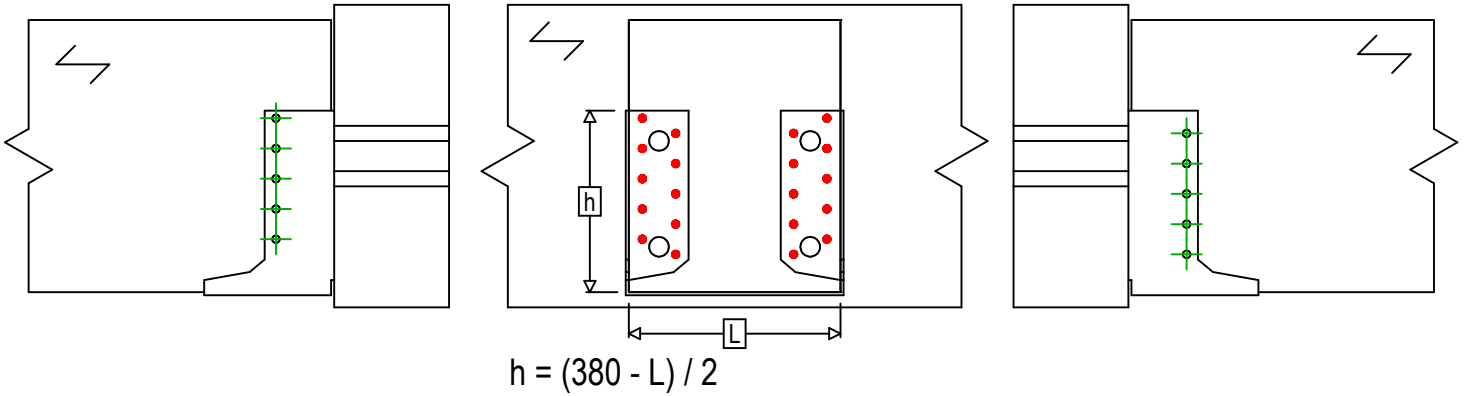

Artikelbezeichnung =	BSIN380	
Verbindungsmittel =	Holz an Holz	Nebenträger an Hauptträger
Verbindertyp =	Vollausnagelung	

Verbindungsmittel am Hauptträger	Symbol	Verbindungsmittel	Verbindungsmittel		Anz.	
		CNA		CNA4.0X35 / CNA4.0X50		20
		CSA		CSA5.0X35 / CSA5.0X40		
-		-	-			
Verbindungsmittel am Nebenträger	Symbol	Verbindungsmittel	L < 64mm	L > 64mm	Anz.	
		CNA		CNA4.0X35	CNA4.0X50	10
		CSA		CSA5.0X35	CSA5.0X40	