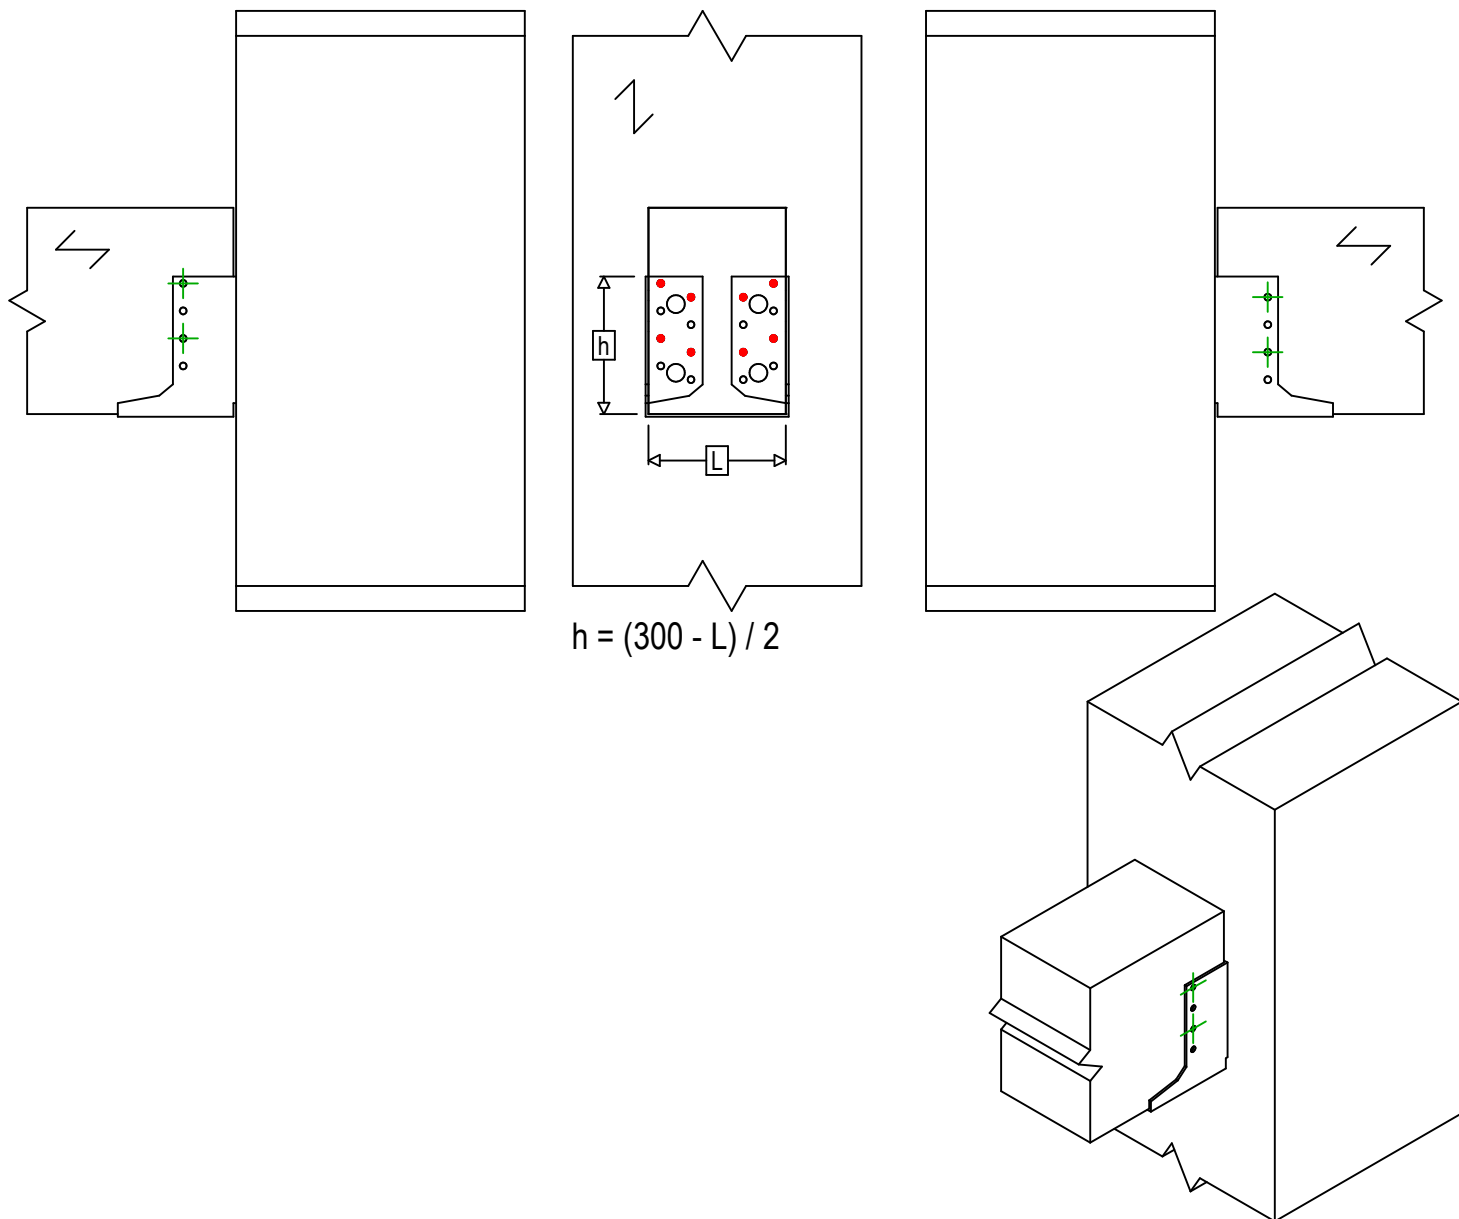

Označení výrobku =	BSIN300		
Spojovací prostředky =	Dřevo na dřevo	Vedlejší nosník na sloupek	
Typ svorníku =	Dílčí hřebování		

Spojovací prostředky na hlavním nosníku	Symbol	Spojovací prostředky	Spojovací prostředky		Počet	
		CNA		CNA4.0X35 / CNA4.0X50		8
		CSA		CSA5.0X35 / CSA5.0X40		
-		-	-			
Spojovací prostředky na vedlejším nosníku	Symbol	Spojovací prostředky	L < 64mm	L > 64mm	Počet	
		CNA		CNA4.0X35	CNA4.0X50	4
		CSA		CSA5.0X35	CSA5.0X40	