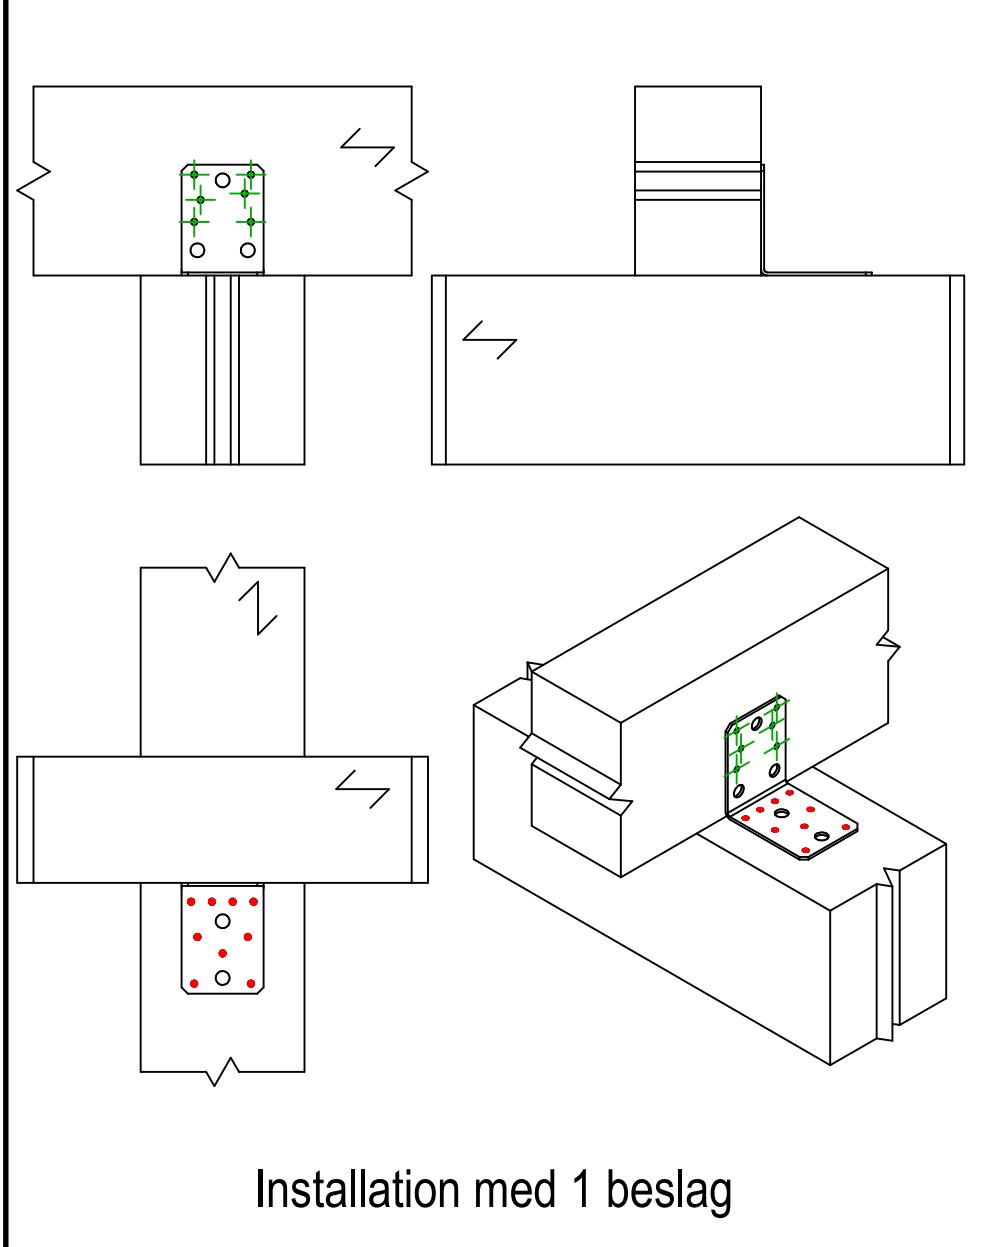

Art. Nr.	=	AB90	
Fastgørelsesmidler	=	Træ til træ	Bjælke til bjælke
Type af fastgørelse	=	Fuld udsømning	Udsømningsmønster 1

	Symbol	Fastgørelsesmidler	Art. Nr.	Antal
Fastgørelsesmidler i hovedbjælke		CNA	CNA4.0X35/40/50/60	9
		CSA	CSA5.0X35/40/50	
		-	-	
Fastgørelsesmidler i sekundær bjælke		CNA	CNA4.0X35/40/50/60	6
		CSA	CSA5.0X35/40/50	
		-	-	